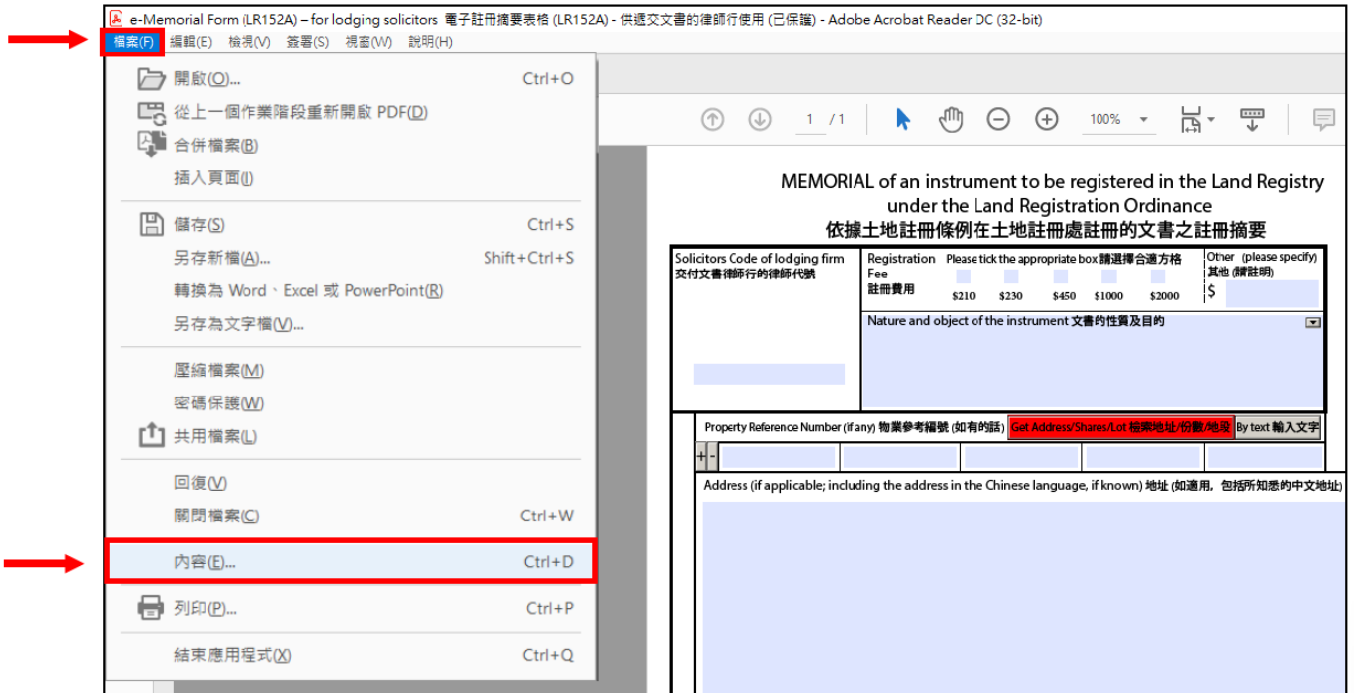

识别PDF表格 LR152A 版本资料指引

1. 开启PDF表格后，在萤幕左上角按「档案」，然后从功能表选取「内容」。

2. 在弹出的讯息方格的「主题」栏内，便会显示该PDF表格的版本资料，例如：「二零一八年三月版」。